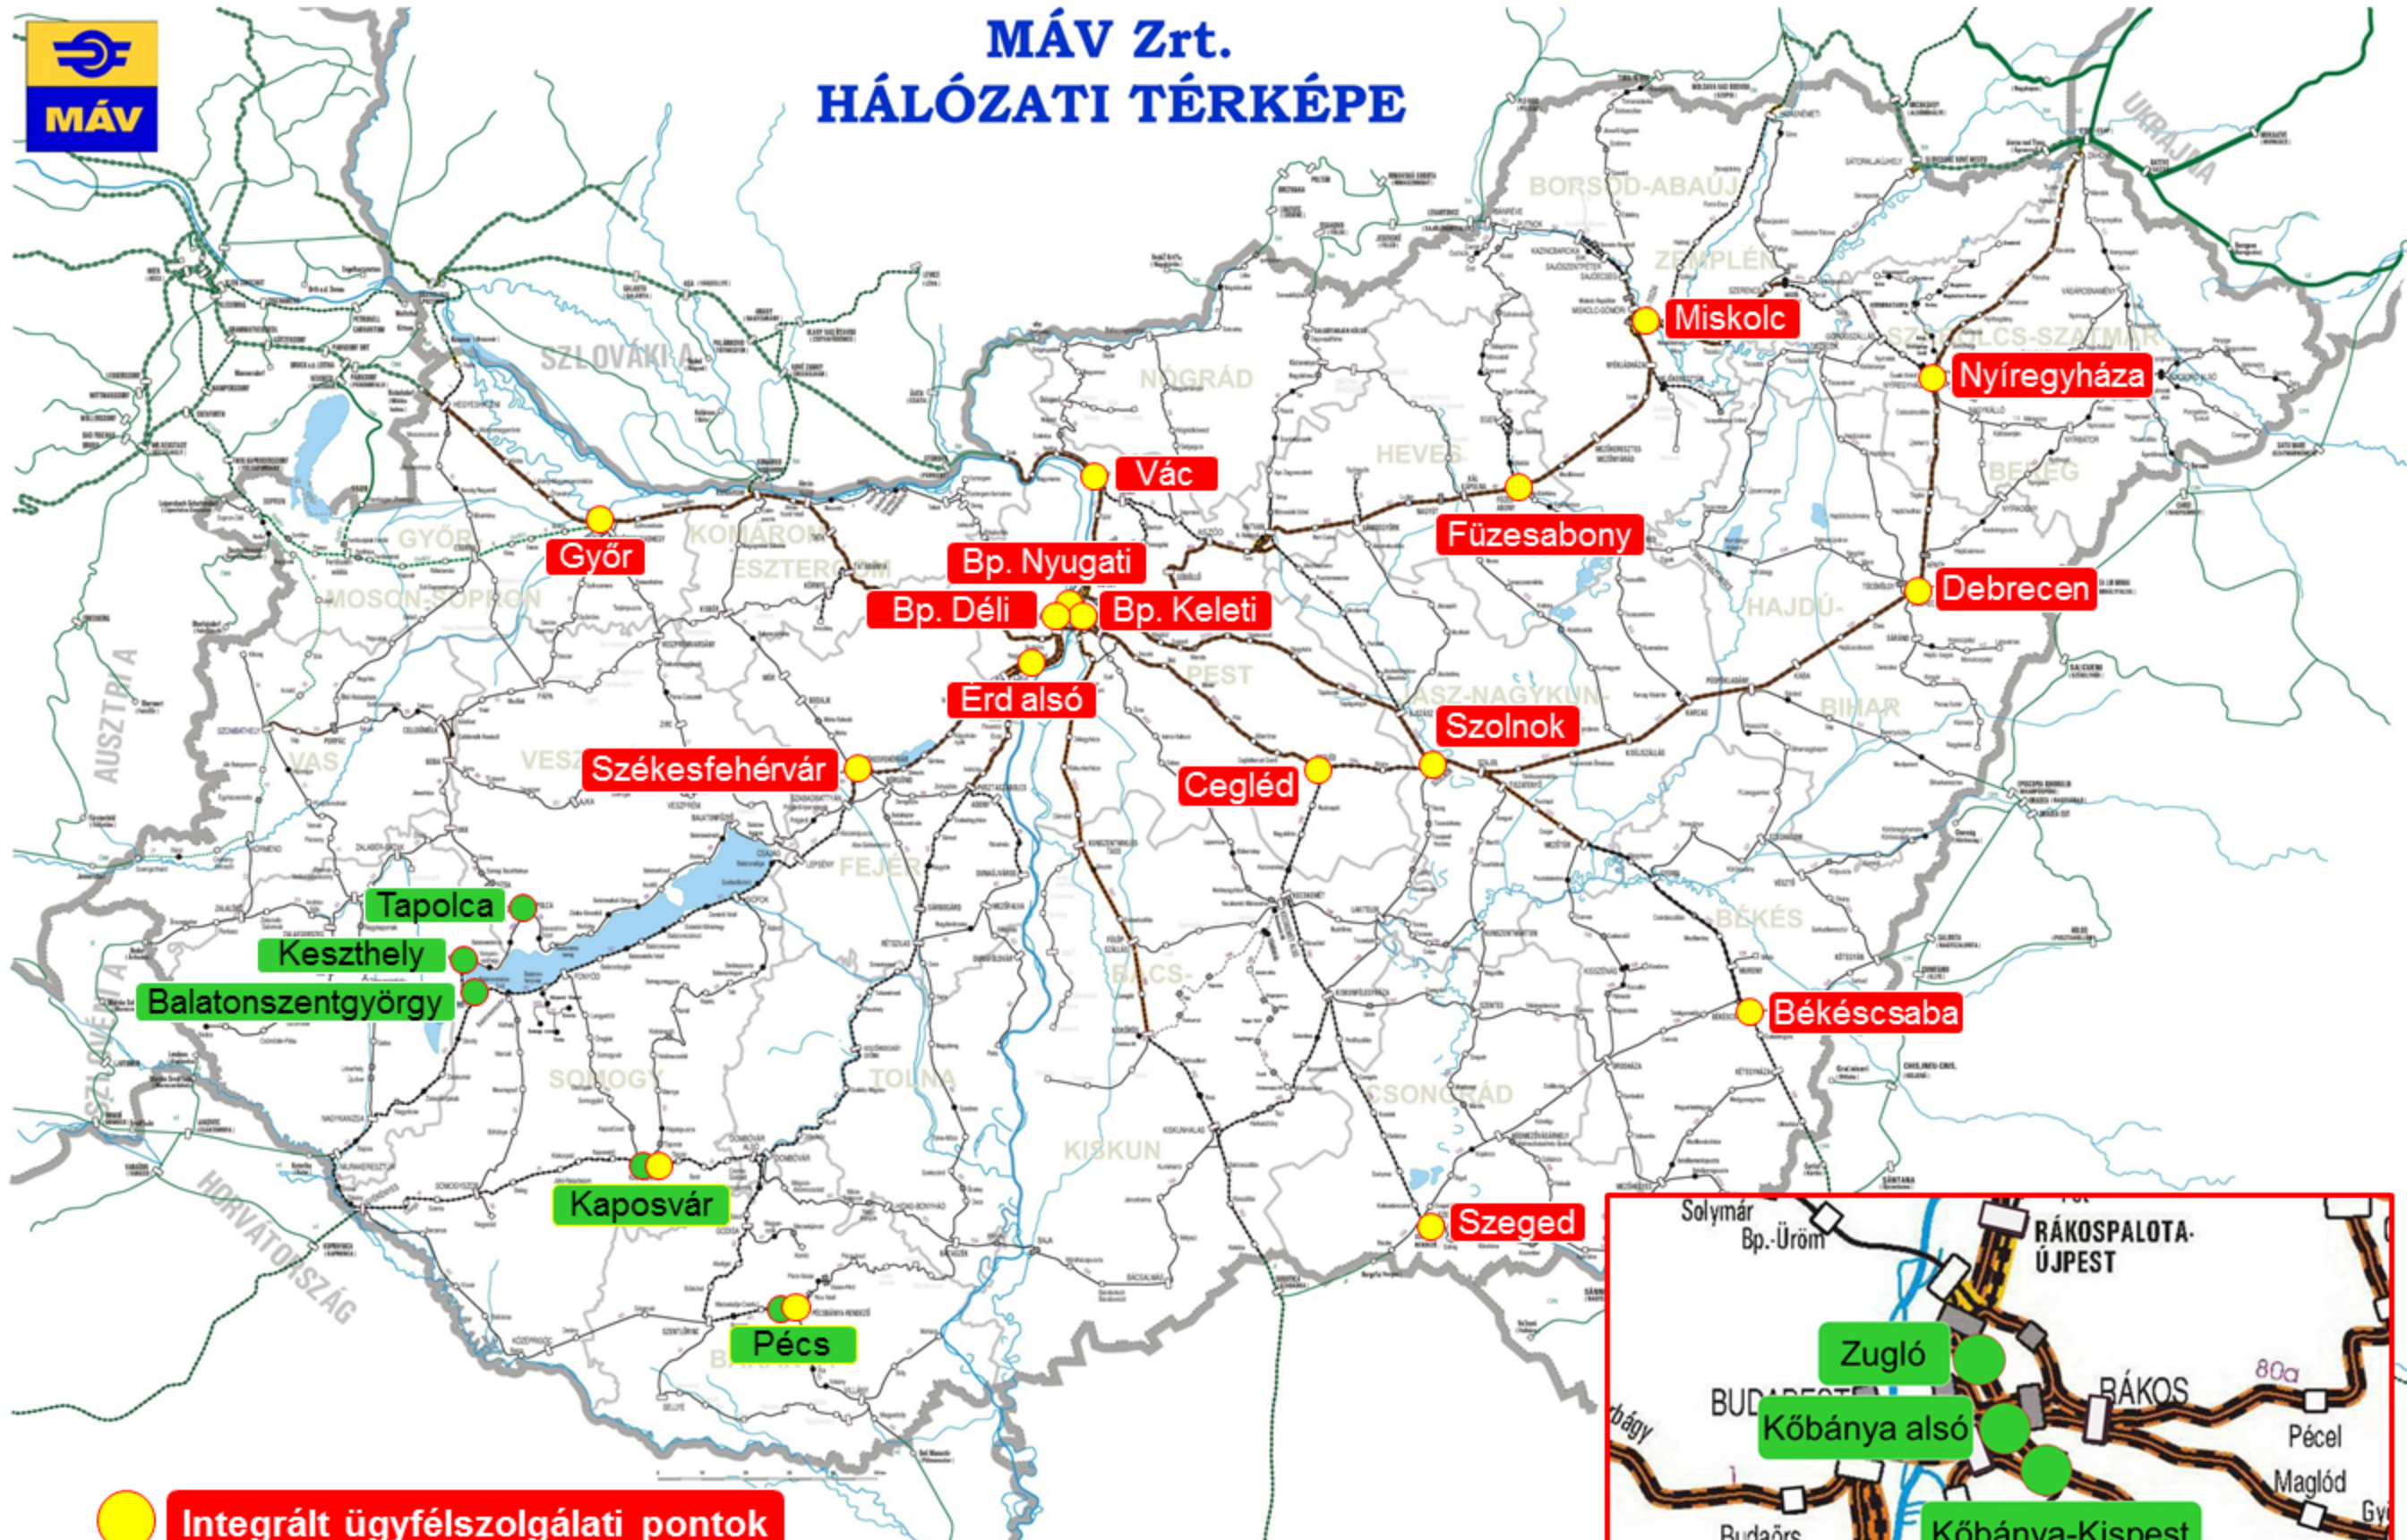

# MÁV Zrt. HÁLÓZATI TÉRKÉPE

 Integrált ügyfélszolgálati pontok

 Állomásépületek korszerűsítése