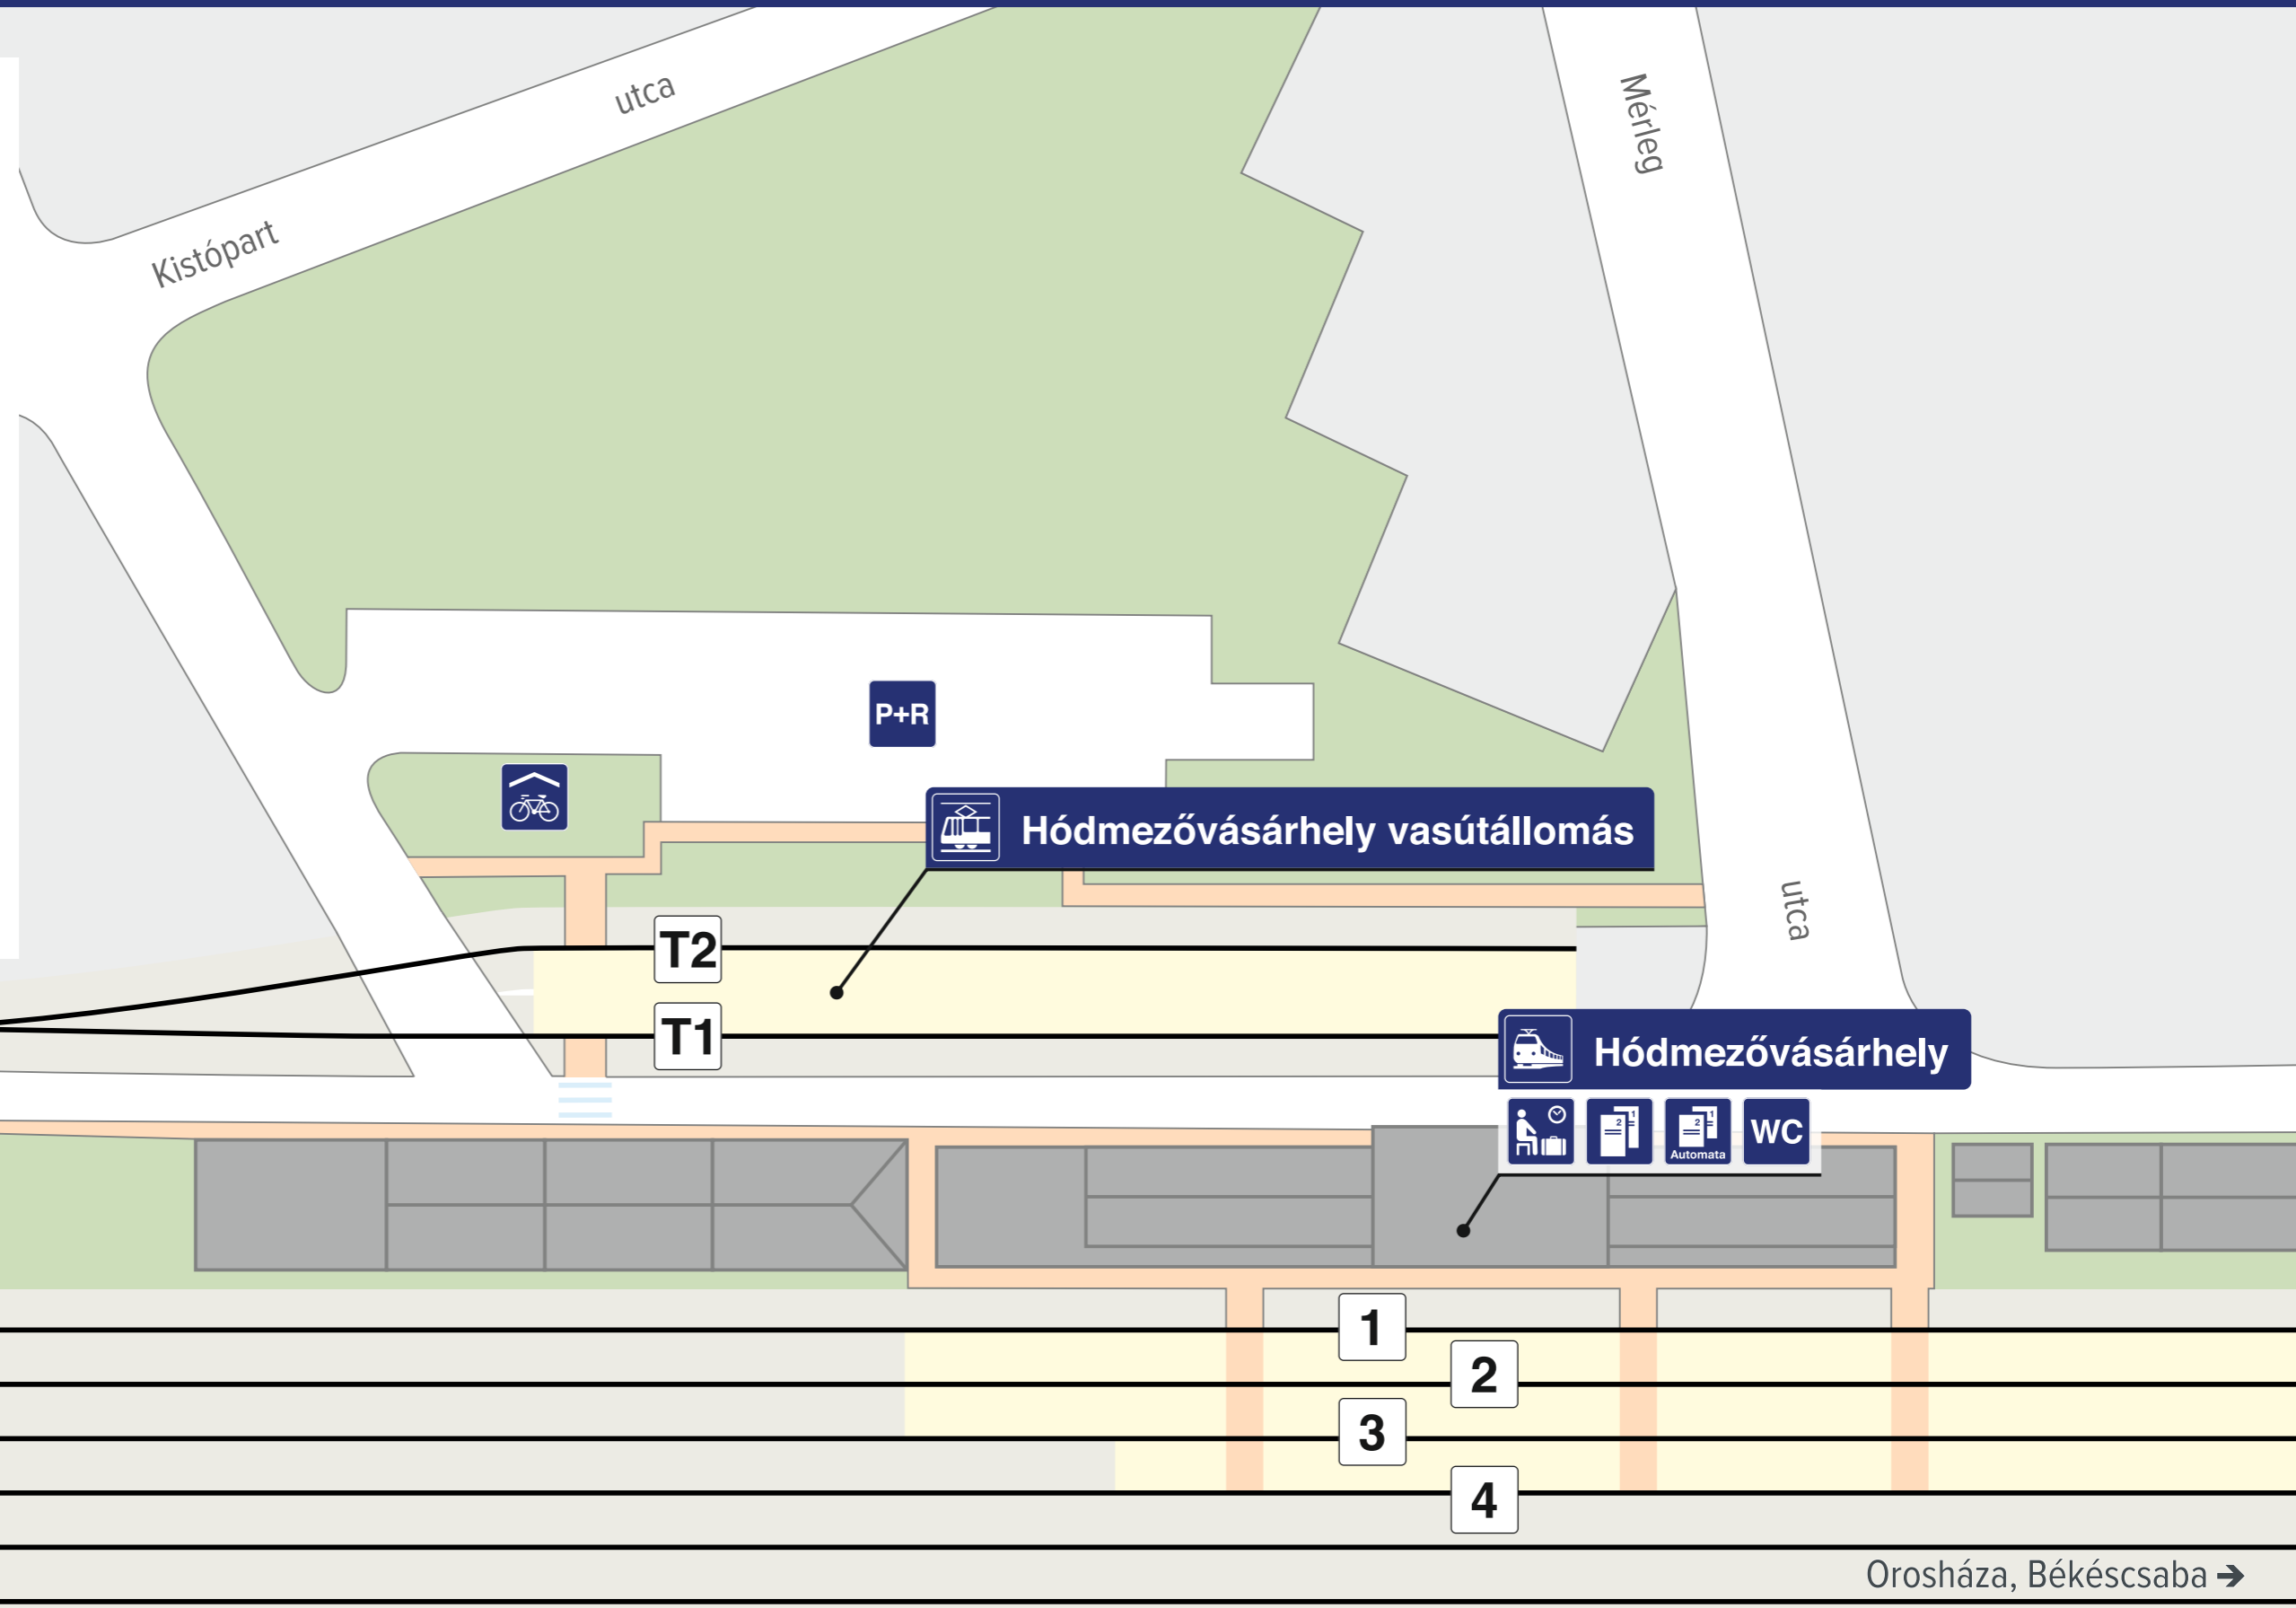

Hódmezővásárhely

Jelmagyarázat / Legend

- 2** vágányszám
track number
- jegypénztár
ticket office
- jegyértékesítő automata
ticket vending machine
- váróterem
waiting hall
- WC** mosdó
toilet
- kerékpártároló
bicycle parking
- P+R** P+R parkoló
P+R car park

← Szeged

Orosháza, Békéscsaba →