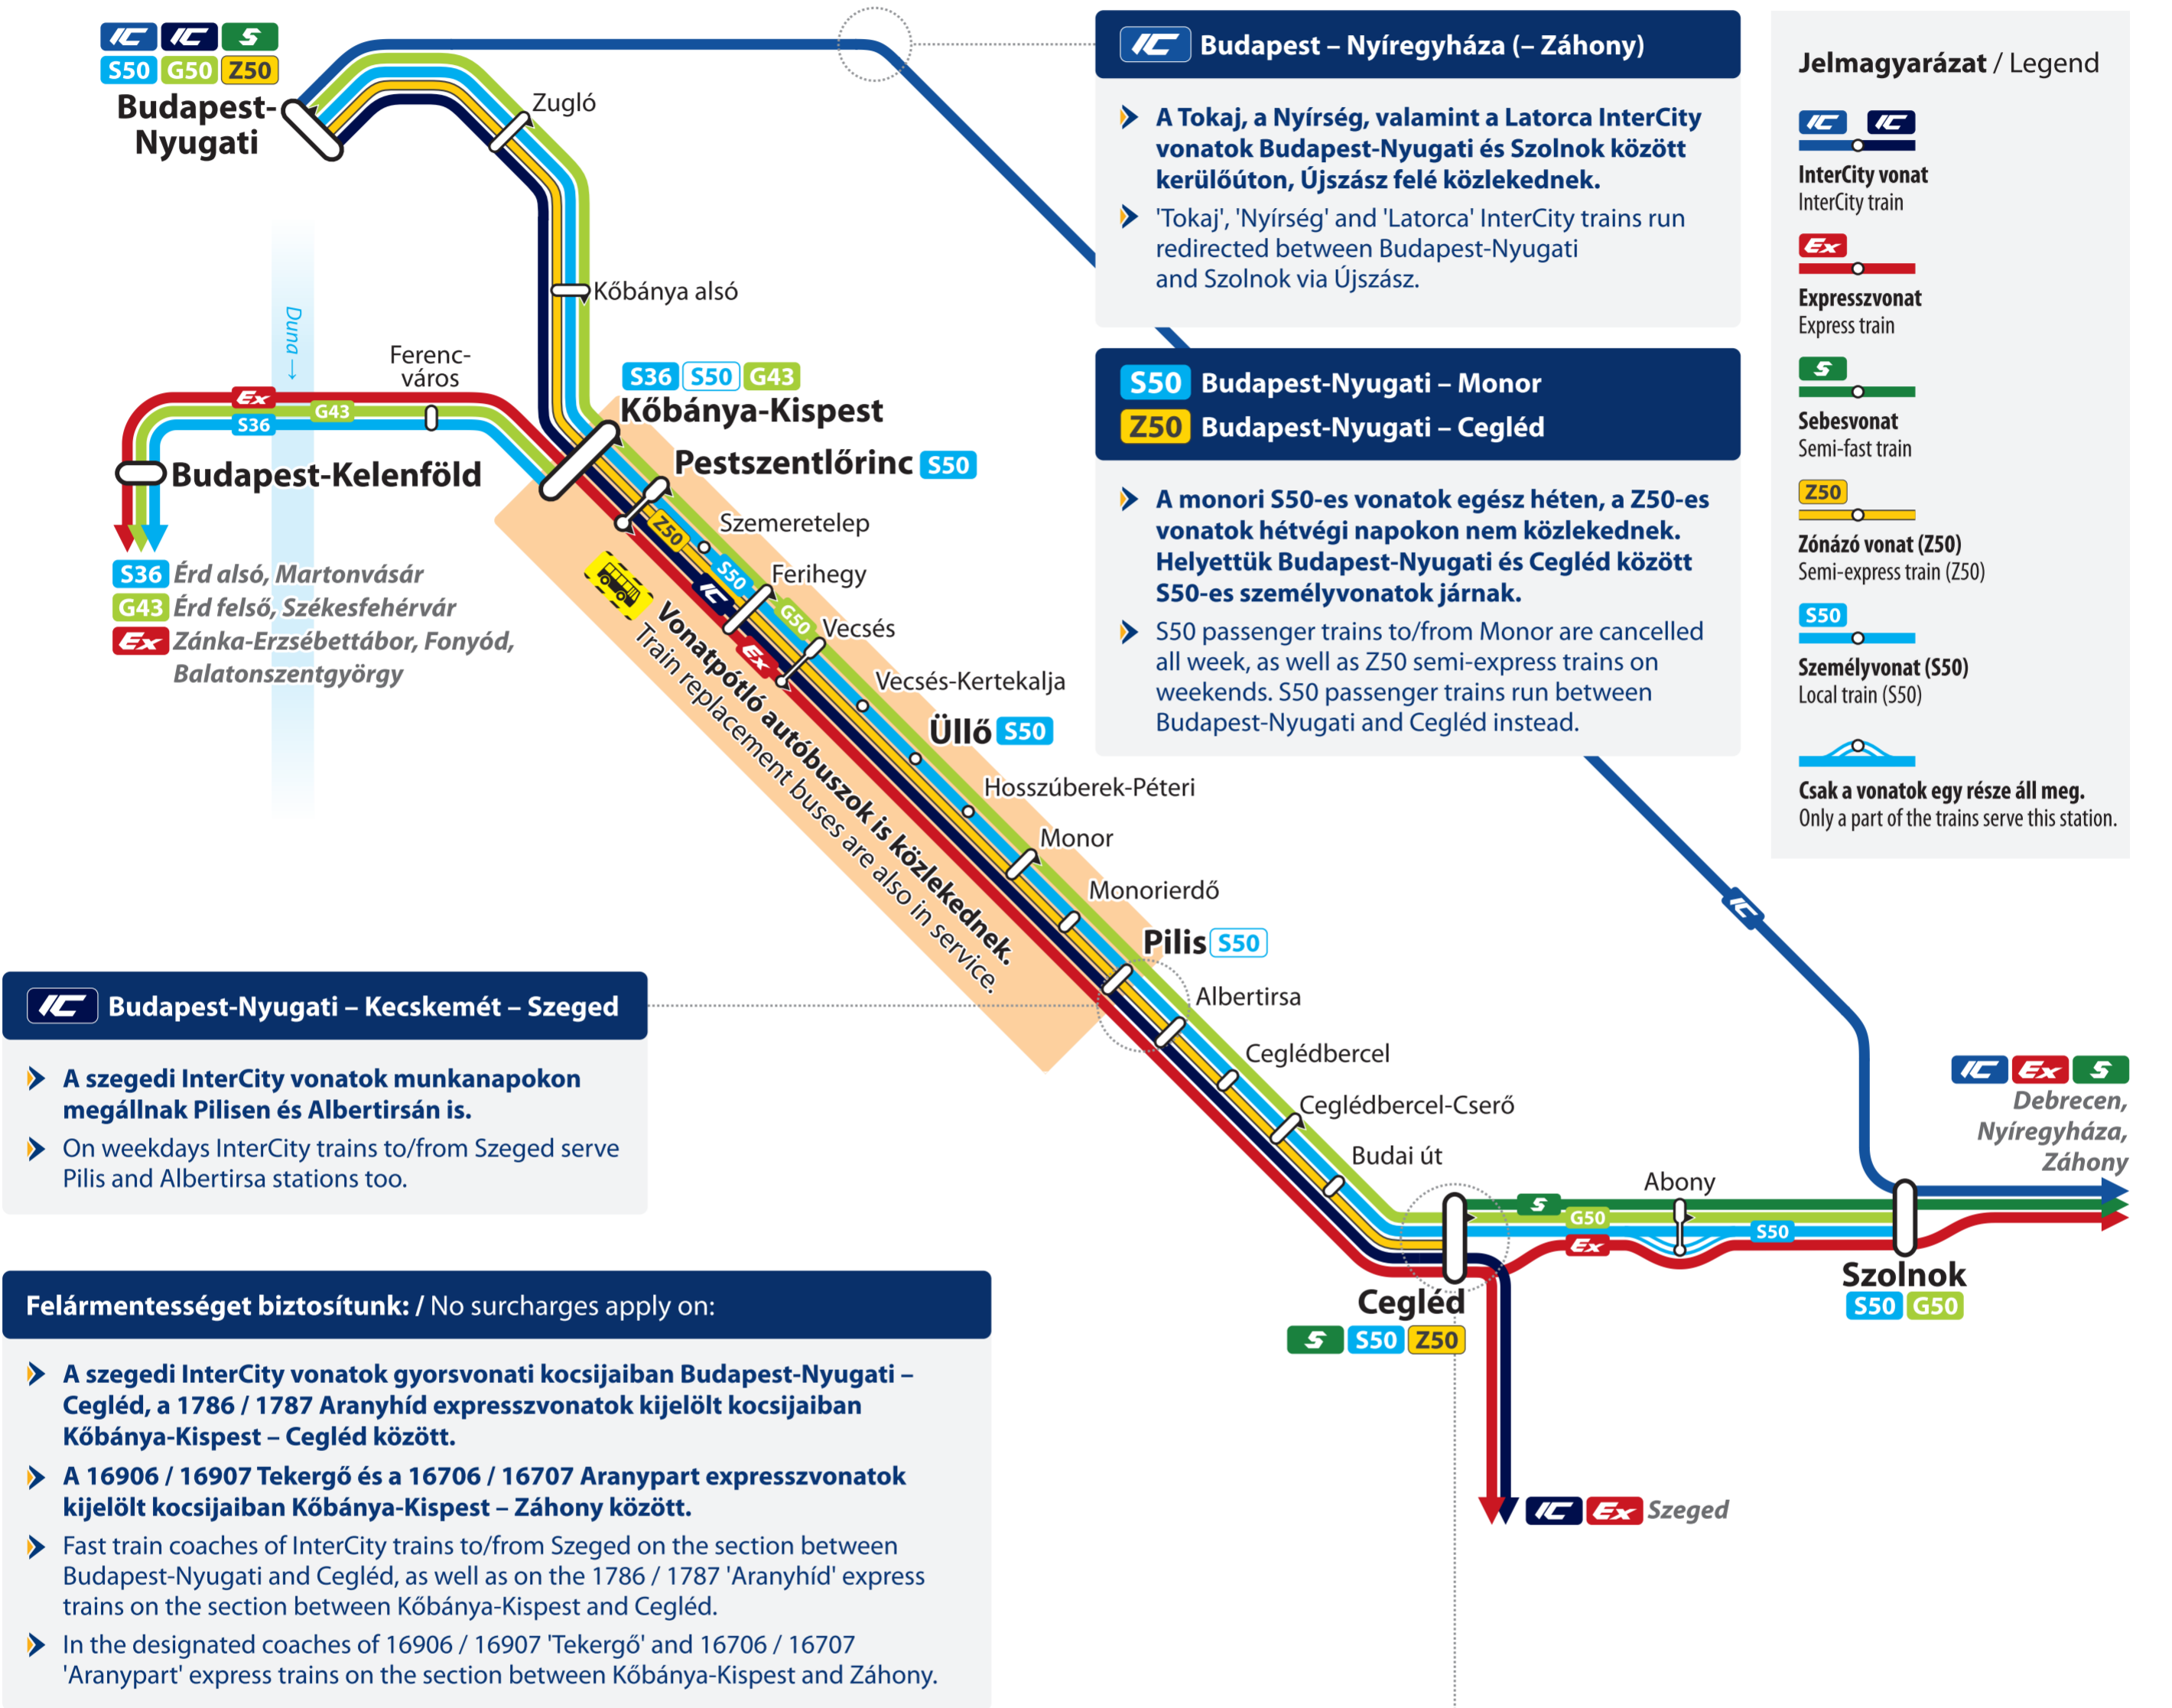

Módosított menetrend a Budapest – Cegléd – Szolnok vasútvonalon

Modified schedule on the Budapest – Cegléd – Szolnok railway line

2022. június 17-én 23:00-tól július 11-én 3:40-ig / From 23:00 on 17 June to 3:40 on 11 July 2022

Vonatpótló autóbuszok közlekednek:
Replacement bus service operates:

- Éjszaka egyes S50-es vonatok helyett Pestszentlőrinc és Üllő között, valamint július 6/7. és 7/8. éjszakákon Kőbánya-Kispest és Pilis között (a térképen szürkével jelzett útvonalon).
- At night instead of certain S50 trains between Pestszentlőrinc and Üllő as well as on 6/7 and 7/8 June nights between Kőbánya-Kispest and Pilis (on the section marked with grey on the map).
- Munkanapokon Vecsés, vasútállomás és Péteri, községháza között egyes elővárosi és a balatoni expresszvonatokhoz csatlakozva.
- On weekdays between 'Vecsés, vasútállomás' and 'Péteri, községháza' stops providing connection to/from certain suburban trains and express trains.

éjszaka
at night

munkanapokon reggel és délután
weekday mornings and afternoons

Budapest – Nyiregyháza (– Záhony)

- Néhány vonat kivételével a Budapest és Nyiregyháza között közlekedő sebesvonatok indulási és végállomása Budapest-Nyugati helyett Cegléd állomás.
- Terminus of semi-fast trains running between Budapest and Nyiregyháza is relocated to Cegléd station instead of Budapest-Nyugati except for certain trains.

* Július 6/7. és 7/8. éjszaka Kőbánya-Kispest és Pilis között közlekednek a vonatpótló autóbuszok.
At night on 6/7 and 7/8 June train replacement buses serve the section between Kőbánya-Kispest and Pilis.