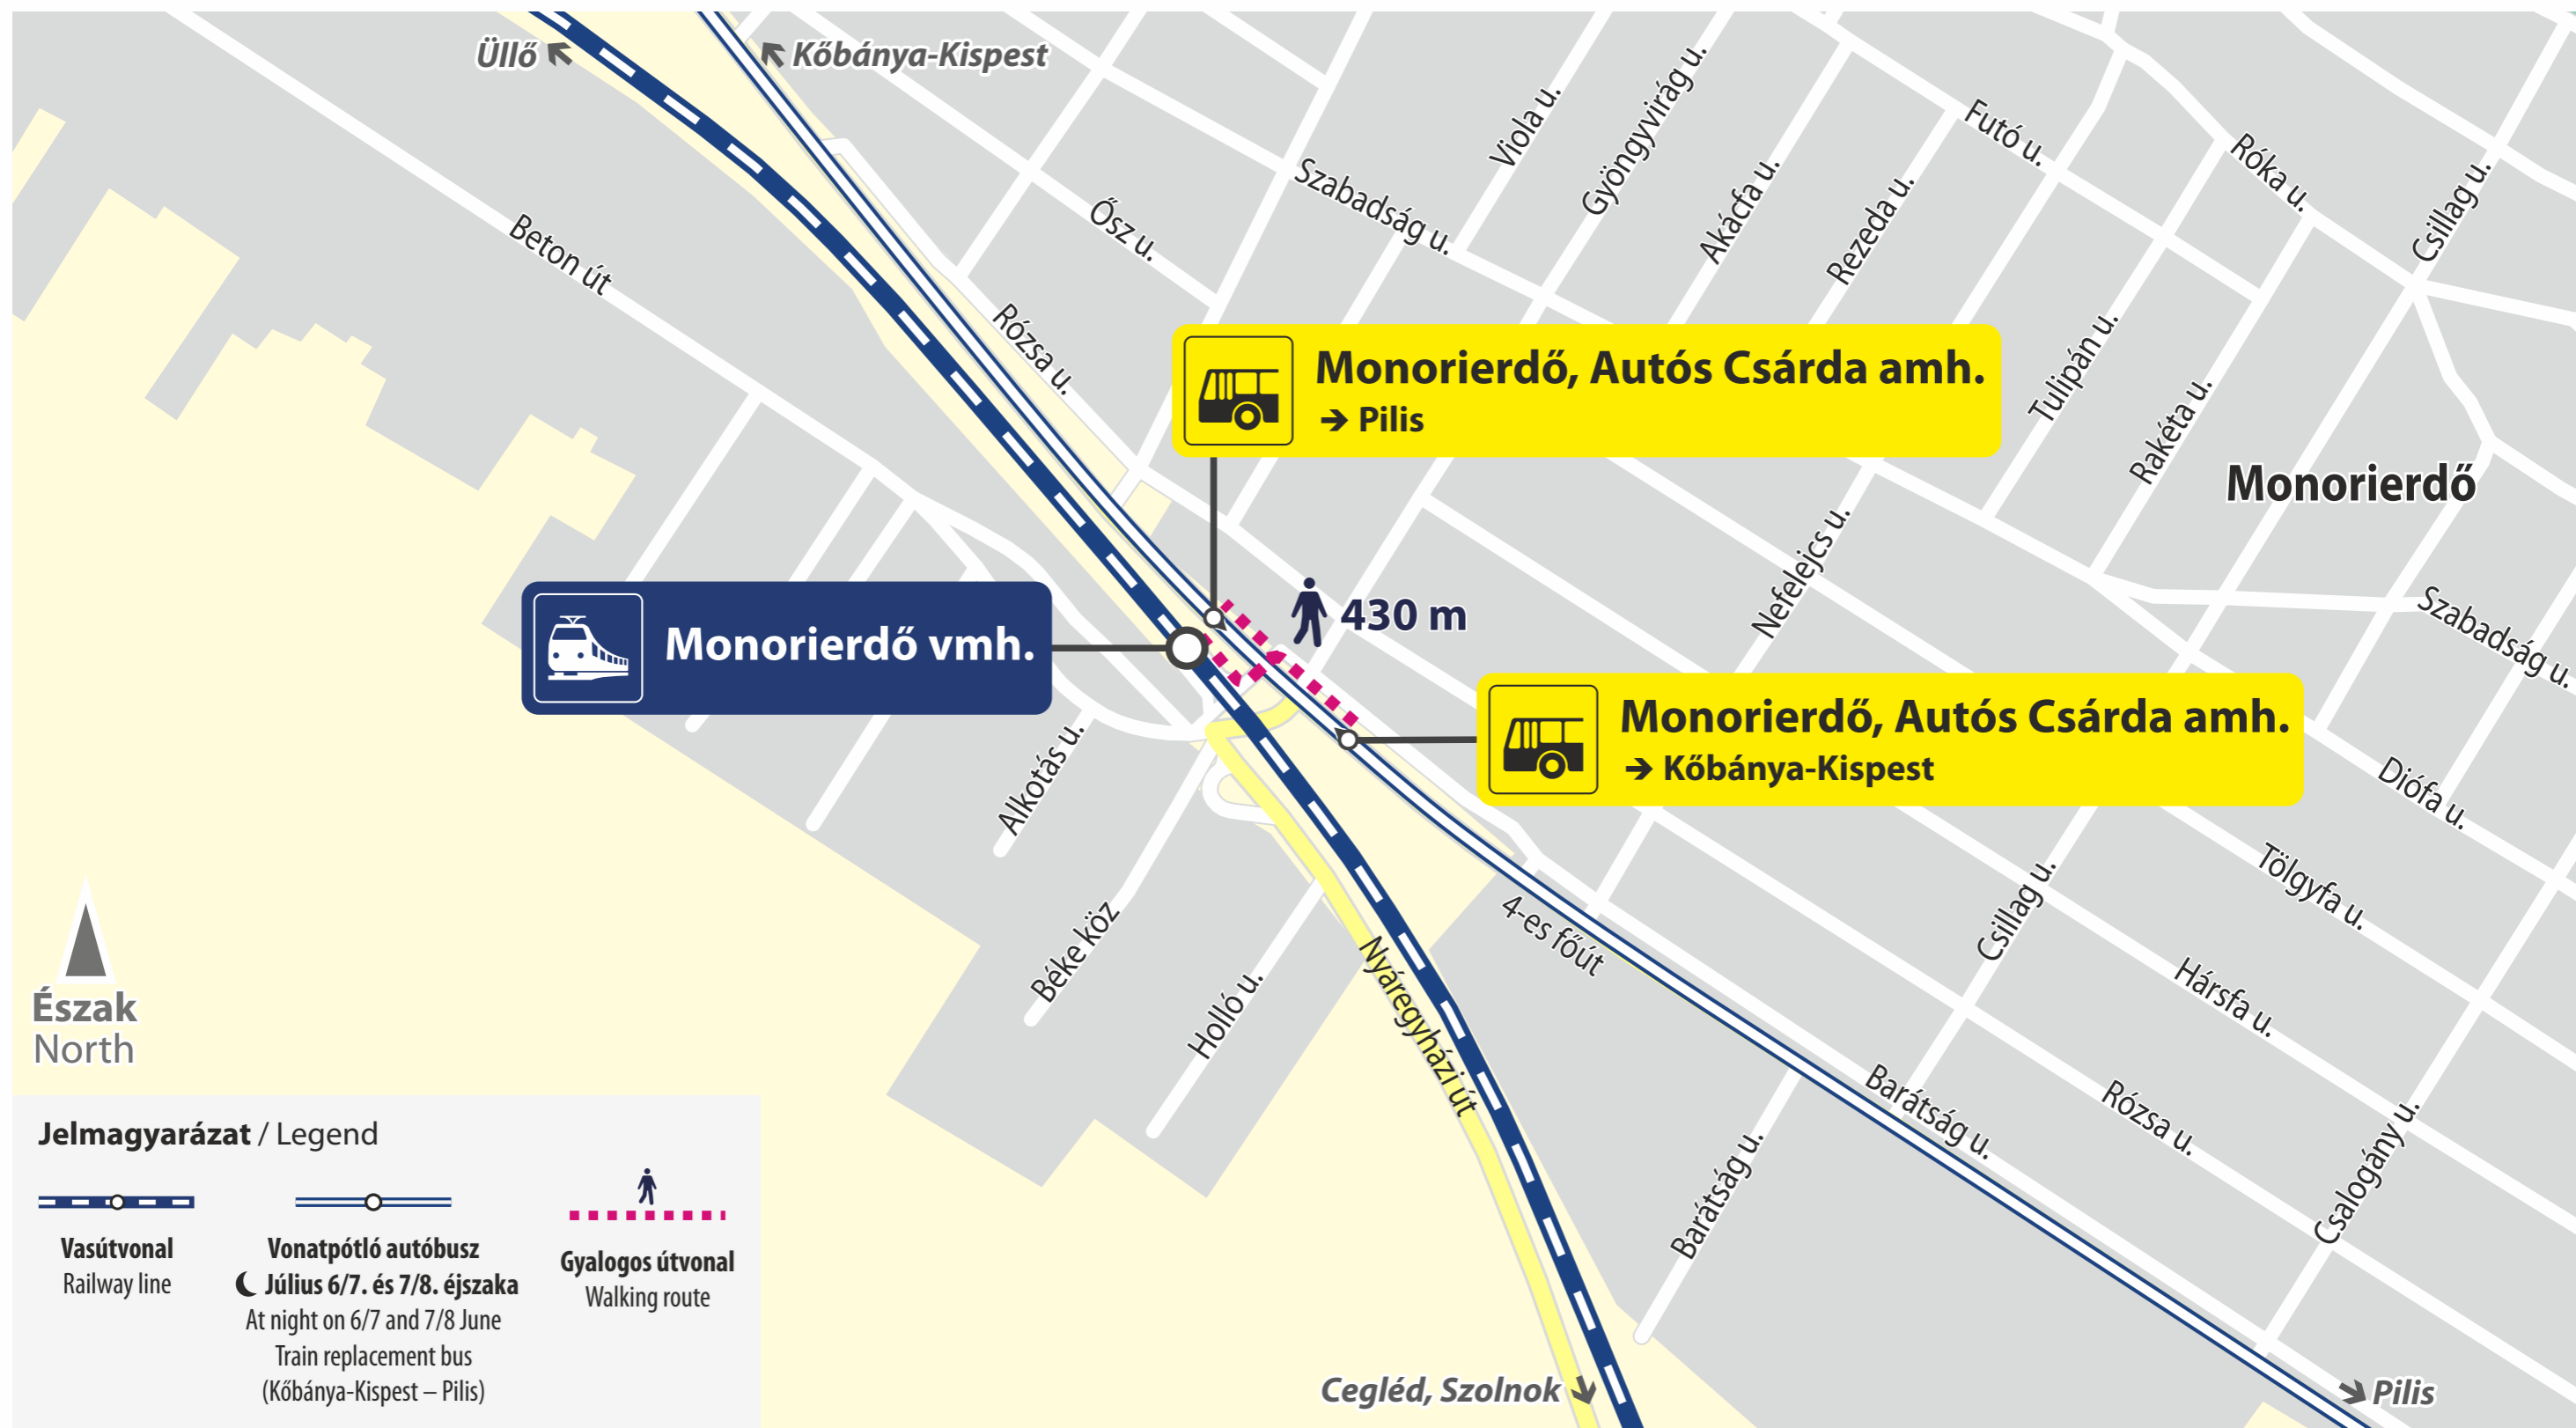

éjszaka
at night

munkanapokon reggel és délután
weekday mornings and afternoons

Budapest – Nyiregyháza (– Záhony)

- Néhány vonat kivételével a Budapest és Nyiregyháza között közlekedő sebesvonatok indulási és végállomása Budapest-Nyugati helyett Cegléd állomás.
- Terminus of semi-fast trains running between Budapest and Nyiregyháza is relocated to Cegléd station instead of Budapest-Nyugati except for certain trains.

Jelmagyarázat / Legend

-  **Vasútvonal**
Railway line
-  **Vonatpótló autóbusz**
Július 6/7. és 7/8. éjszaka
At night on 6/7 and 7/8 June
Train replacement bus
(Kőbánya-Kispest – Pilis)
-  **Vonatpótló autóbusz**
Munkanapokon / On weekdays
Train replacement bus
(Vecsés – Péteri)
-  **Gyalogos útvonal**
Walking route

MÁV-START / MUSZ - VGZ-100a-busz-Hosszúberek_Péteri-2206-A3

Vonatpótló autóbusz megállóhelye

Stop of train replacement bus

Észak
North

Jelmagyarázat / Legend

-  **Vasútvonal**
Railway line
-  **Vonatpótló autóbusz**
Július 6/7. és 7/8. éjszaka
At night on 6/7 and 7/8 June
Train replacement bus
(Kőbánya-Kispest – Pilis)
-  **Gyalogos útvonal**
Walking route

MÁV-START / MUSZ - VGZ-100a-busz-Monorierdo-2206-A3