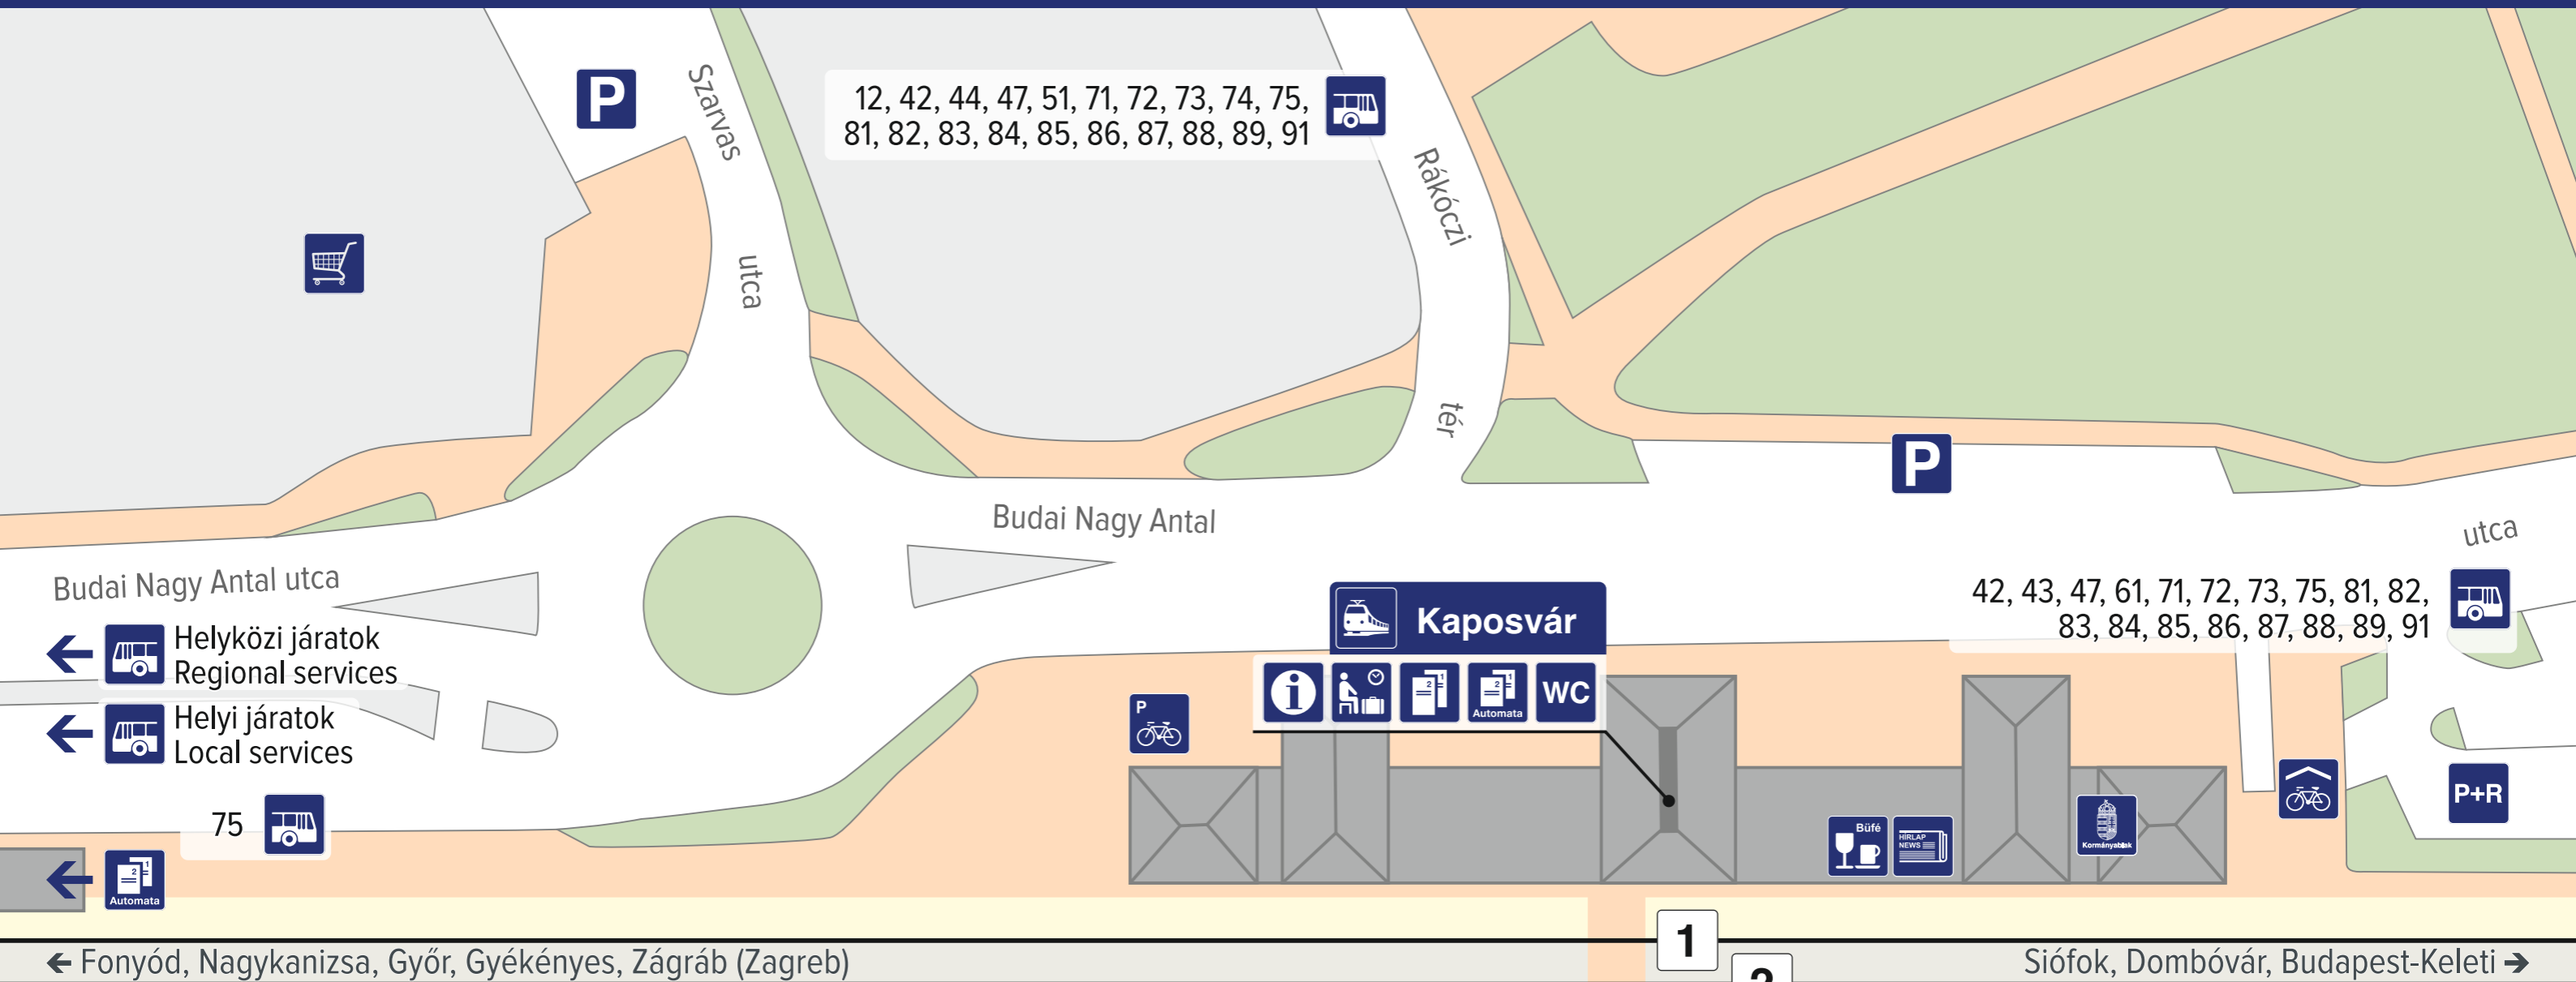

Kaposvár

Jelmagyarázat / Legend

- | | | |
|---|--|--|
| 2 vágányszám
track number | WC mosdó
toilet | kormányablak
government one-stop shop |
| információ
information | P parkoló
car park | autóbusz-megálló
bus stop |
| jegypénztár
ticket office | P+R P+R parkoló
P+R car park | büfé
food vendor |
| jegyértékesítő automata
ticket vending machine | kerékpártároló
bicycle parking | újságos
newsagent's |
| váróterem
waiting hall | kerékpártároló
bicycle parking | élelmiszerbolt
grocery store |